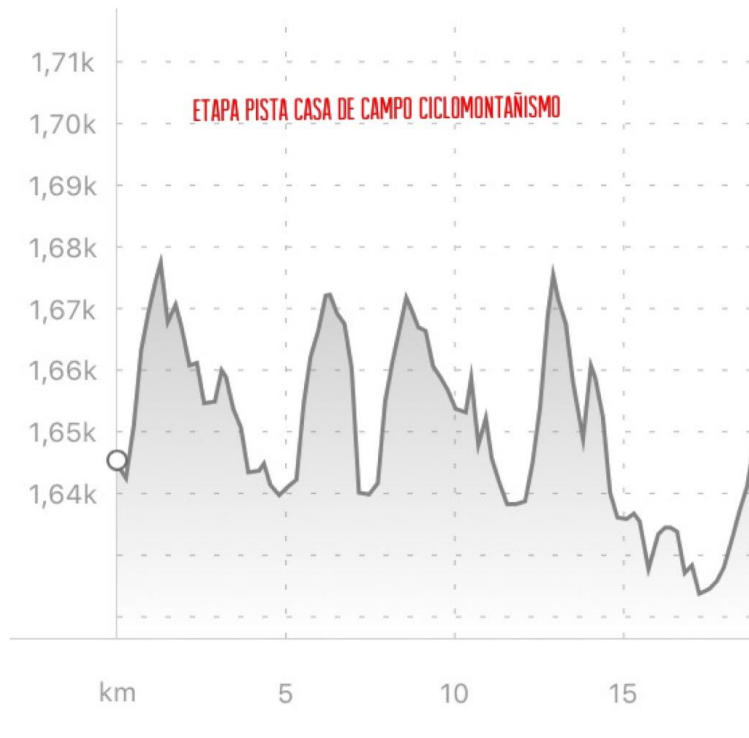

VIERNES 21 DE JULIO PRUEBA DE CICLISMO RUTA CRITERIUM

SALIDA: DOBLE CALZADA GUATIGUARA / PIEDECUESTA

HORA: 1:30 P.M.

 2,9 km 51 m

Grupo-epm

Síguenos en:

ESSA Grupo EPM

@ESSAGrupoePM

AUMENTO DE ALTITUD

1.040 m

ALTITUD MÁXIMA

Ver Video

Grupo-epm

Síguenos en:

ESSA Grupo EPM

@ESSAGrupoePM

essagrupoepm

essa epm

ESSA Grupo EPM

ESSA EPM

SABADO 22 DE JULIO PRUEBA DE CICLOMONTAÑISMO PISTA

SALIDA: CASA DE CAMPO / CLUB CAMPESTRE EN LA MESA DE LOS SANTOS

HORA: 1:00 P.M.

324 m

AUMENTO DE ALTITUD

1.702 m

ALTITUD MÁXIMA