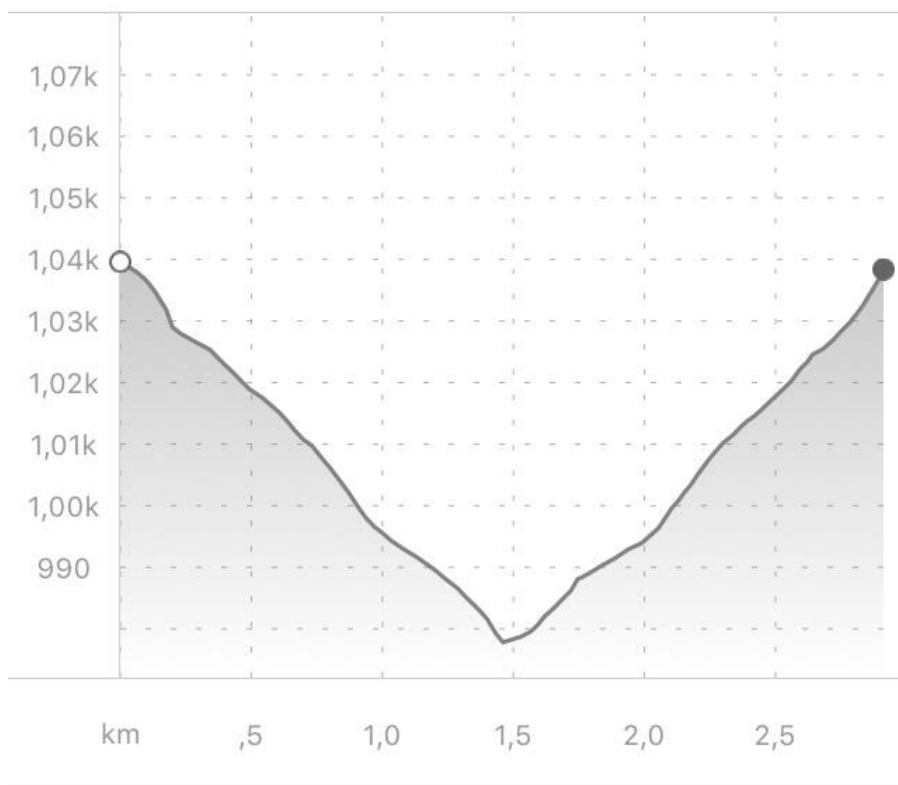

VIERNES 21 DE JULIO PRUEBA DE CICLISMO RUTA CRITERIUM

SALIDA: DOBLE CALZADA GUATIGUARA / PIEDECUESTA

HORA: 1:30 P.M.

 2,9 km 51 m

Grupo-epm

Síguenos en:

ESSA Grupo EPM

@ESSAGrupoePM

essagrupoepm

essa epm

ESSA Grupo EPM

ESSA EPM

XIV Juegos nacionales del sector eléctrico / 2017

Todos somos Santander

ALTITUD

51 m

AUMENTO DE ALTITUD

1.040 m

ALTITUD MÁXIMA

Ver Video

Grupo-epm

Síguenos en:

ESSA Grupo EPM

@ESSAGrupoePM

AUMENTO DE ALTITUD

1.702 m

ALTITUD MÁXIMA